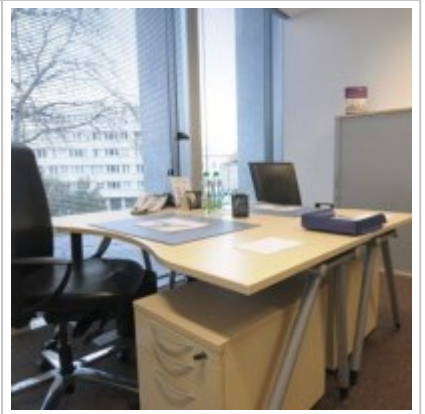

Kontakt

REGUS

Dane kontaktowe

Warszawa,

Emilii Plater 53