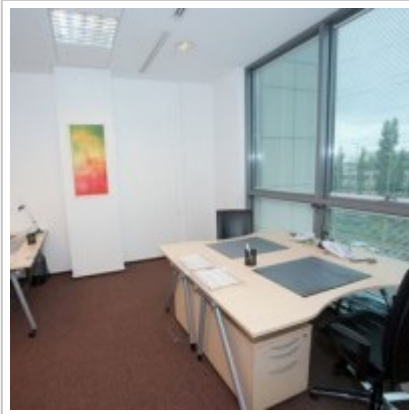

Kontakt

REGUS

Dane kontaktowe

Warszawa,

Emilii Plater 53