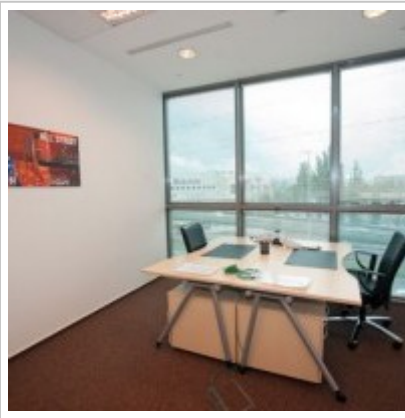

Kontakt

REGUS

Dane kontaktowe

Warszawa,

Emilii Plater 53