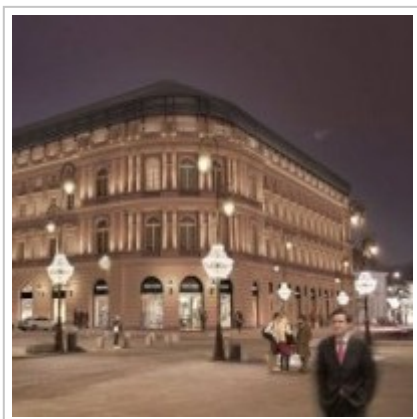

Rok budowy:	0
Stawka czynszu:	25
Minimalny moduł (m2):	100
Typ budynku:	Biurowiec

Lokalne wygody / Standard:

Galeria

Kontakt

Biuranet

Dane kontaktowe

Warszawa

info@biuranet.pl