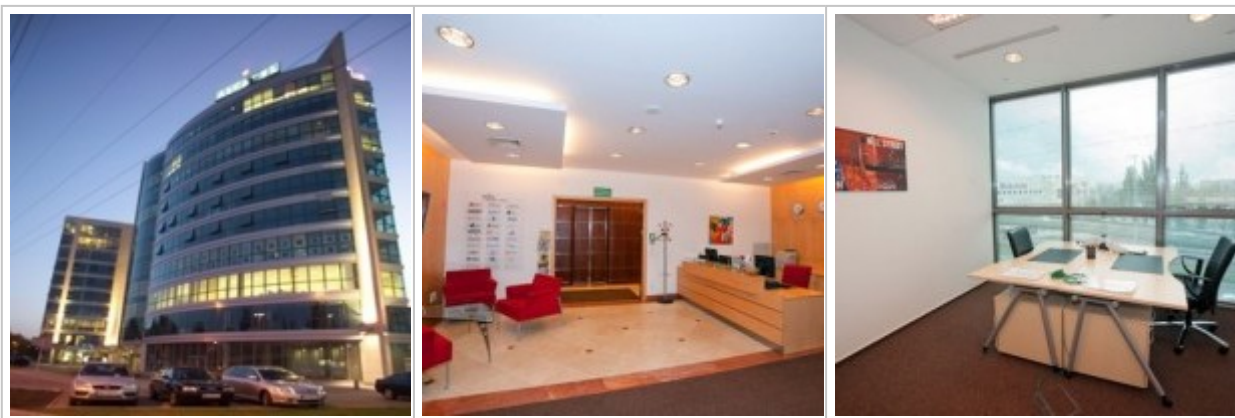

Minimalny moduł (m2): 20

Typ budynku: Biurowiec

Lokalne wygody / Standard:

Galeria