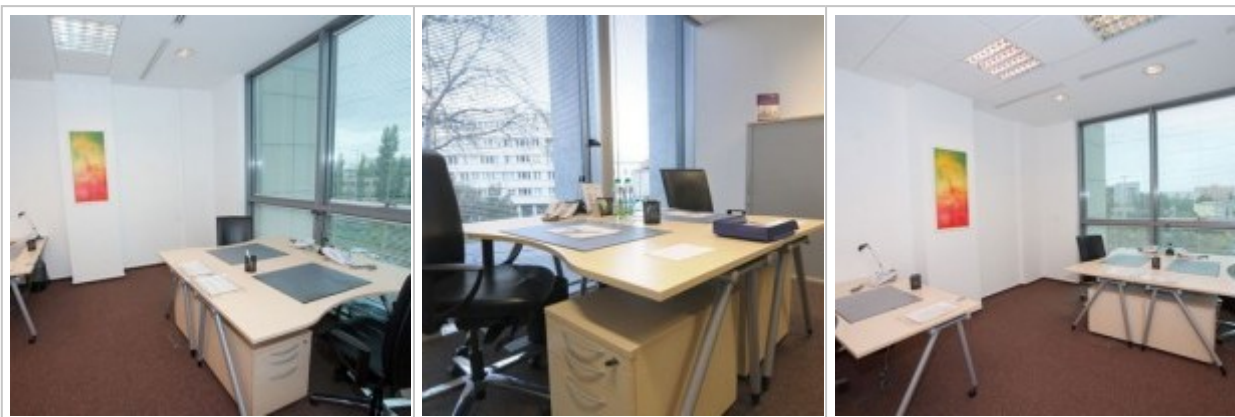

Minimalny moduł (m2): 20

Typ budynku: Biurowiec

Lokalne wygody / Standard:

Galeria