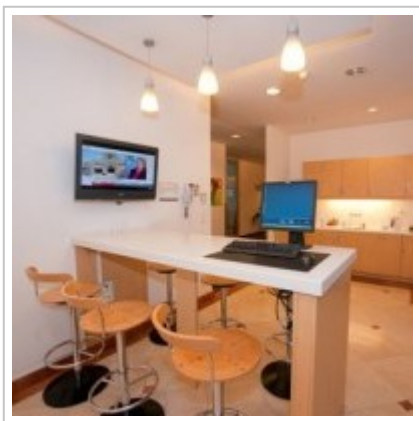

Kontakt

Biuranet

Dane kontaktowe

Warszawa

info@biuranet.pl